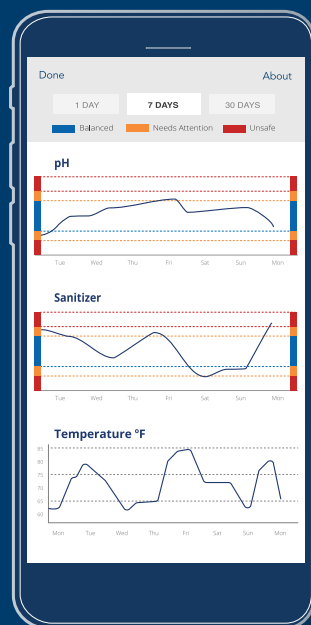

pHin monitors water 24/7 and tests it 144x per day. That's over 1,000 times more than usual!

Le pHin surveille l'eau 24 h/24, 7 j/7 et la teste 144 fois par jour. C'est plus de 1000 fois plus que d'habitude!

Continuous Monitoring Surveillance continue

Your pHin Monitor is always paying attention
Votre système pHin est toujours là à surveiller

pH
Sanitizer
Temperature

Monthly Monitoring Surveillance mensuelle

Scan pHin Test Strips once a month
Scannez les bandelettes d'analyse pHin une fois par mois

Total Alkalinity
Total Hardness
CYA

2

Be Notified When Your Water Needs Attention Recevez des notifications lorsqu'il est nécessaire de faire des ajustements

Only take action when you need to.

Faites seulement des ajustements quand ils sont nécessaires.

Use the pHin app to see when your pool or hot tub needs attention.

Utilisez l'application pHin pour savoir quand il est nécessaire de faire des ajustements à l'eau de votre piscine ou de votre spa.