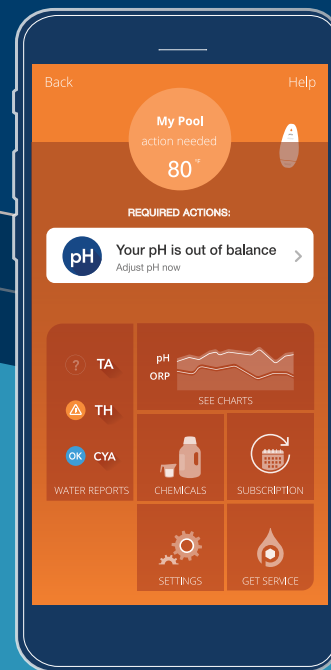

Scan pHin Test Strips once a month
Scannez les bandelettes d'analyse pHin une fois par mois

Total Alkalinity
Total Hardness
CYA

2

Be Notified When Your Water Needs Attention Recevez des notifications lorsqu'il est nécessaire de faire des ajustements

Only take action when you need to.

Faites seulement des ajustements quand ils sont nécessaires.

Use the pHin app to see when your pool or hot tub needs attention.

Utilisez l'application pHin pour savoir quand il est nécessaire de faire des ajustements à l'eau de votre piscine ou de votre spa.

Tap on actions to get detailed instructions.

Touchez aux actions pour obtenir des instructions détaillées.

3

Get Detailed Recommendations For Your Chemicals Obtenez des recommandations détaillées pour vos produits chimiques

Scan the chemicals you already use.

Scannez les produits chimiques que vous utilisez déjà.

Easy to follow instructions tell you exactly how much to add when you scan a chemical from our growing chemical database.